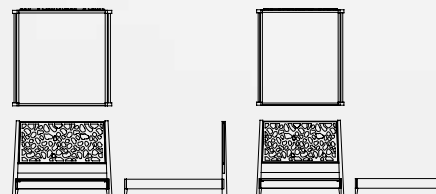

**AF26-430K/Q (Ecuador standard)**

africa pattern king/queen bed 430

cama patrón king/queen áfrica 430

w 87<sup>3</sup>/<sub>4</sub>" D 85<sup>3</sup>/<sub>4</sub>" H 63<sup>1</sup>/<sub>2</sub>"

**AF26-430K** 223 cm 218 cm 161 cm

w 72" D 85<sup>3</sup>/<sub>4</sub>" H 63<sup>1</sup>/<sub>2</sub>"

**AF26-430Q** 183 cm 218cm 161 cm

**AF26-431K/Q (US standard)**

africa pattern king/queen bed 431

cama patrón king/queen áfrica 431

w 85" D 85<sup>3</sup>/<sub>4</sub>" H 63<sup>1</sup>/<sub>2</sub>"

**AF26-431K** 216 cm 218 cm 161 cm

w 69" D 85<sup>3</sup>/<sub>4</sub>" H 63<sup>1</sup>/<sub>2</sub>"

**AF26-431Q** 175 cm 218 cm 161 cm

**AF26-432K/Q (US standard box spring)**

africa pattern king/queen bed 432

cama patrón king/queen áfrica 432

w 85" D 85<sup>3</sup>/<sub>4</sub>" H 63<sup>1</sup>/<sub>2</sub>"

**AF26-432K** 216 cm 218 cm 161 cm

w 69" D 85<sup>3</sup>/<sub>4</sub>" H 63<sup>1</sup>/<sub>2</sub>"