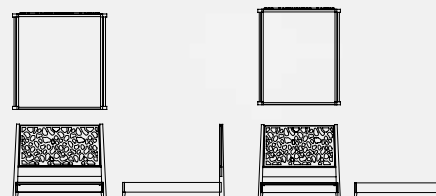

AF26-432K/Q (US standard box spring)

africa pattern king/queen bed 432

cama patrón king/queen áfrica 432

w 85" D 85³/₄" H 63¹/₂"

AF26-432K 216 cm 218 cm 161 cm

w 69" D 85³/₄" H 63¹/₂"

AF26-432Q 175 cm 218 cm 161 cm