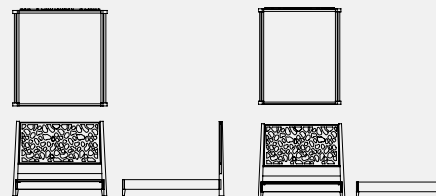

**AF26-430K/Q (Ecuador standard)**

africa pattern king/queen bed 430

cama patrón king/queen áfrica 430

w 87<sup>3</sup>/<sub>4</sub>" D 85<sup>3</sup>/<sub>4</sub>" H 63<sup>1</sup>/<sub>2</sub>"

**AF26-430K** 223 cm 218 cm 161 cm

w 72" D 85<sup>3</sup>/<sub>4</sub>" H 63<sup>1</sup>/<sub>2</sub>"

**AF26-430Q** 183 cm 218cm 161 cm

**AF26-431K/Q (US standard)**

africa pattern king/queen bed 431

cama patrón king/queen áfrica 431

w 85" D 85<sup>3</sup>/<sub>4</sub>" H 63<sup>1</sup>/<sub>2</sub>"

**AF26-431K** 216 cm 218 cm 161 cm

w 69" D 85<sup>3</sup>/<sub>4</sub>" H 63<sup>1</sup>/<sub>2</sub>"

**AF26-431Q** 175 cm 218 cm 161 cm

**AF26-432K/Q (US standard box spring)**

africa pattern king/queen bed 432

cama patrón king/queen áfrica 432

w 85" D 85<sup>3</sup>/<sub>4</sub>" H 63<sup>1</sup>/<sub>2</sub>"

**AF26-432K** 216 cm 218 cm 161 cm

w 69" D 85<sup>3</sup>/<sub>4</sub>" H 63<sup>1</sup>/<sub>2</sub>"