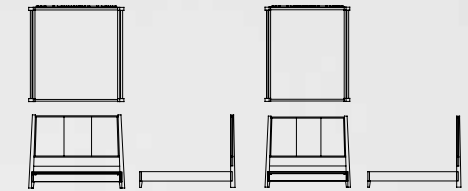

AF26-420K/Q (Ecuador standard)

africa upholstered king/queen bed 420
cama tapizada king/queen áfrica 420

w 87³/₄" D 85³/₄" H 63¹/₂"

AF26-420K 223 cm 218 cm 161 cm

w 72" D 85³/₄" H 63¹/₂"

AF26-420Q 183 cm 218cm 161 cm

AF26-421K/Q (US standard)

africa upholstered king/queen bed 421
cama tapizada king/queen áfrica 421

w 85" D 85³/₄" H 63¹/₂"

AF26-421K 216 cm 218 cm 161 cm

w 69" D 85³/₄" H 63¹/₂"

AF26-421Q 175 cm 218 cm 161 cm

AF26-422K/Q (US standard box spring)

africa upholstered king/queen bed 422
cama tapizada king/queen áfrica 422

w 85" D 85³/₄" H 63¹/₂"

AF26-422K 216 cm 218 cm 161 cm

w 69" D 85³/₄" H 63¹/₂"

AF26-422Q 175 cm 218 cm 161 cm

all available finishes / acabados disponibles:

BASE:

headboard available / espaldar disponible

- Slight color variations may occur in printing. Individual product and specifications are subject to change due to product necessities.
Ligeras variaciones de color pueden ocurrir en la impresión. Las especificaciones están sujetas a cambios debido a las necesidades del producto.
- Dimensions are usually given to the nearest quarter - inch with the corresponding metric conversion.
Las medidas generalmente se dan de acuerdo a la conversión métrica correspondiente y con una medida aproximada.