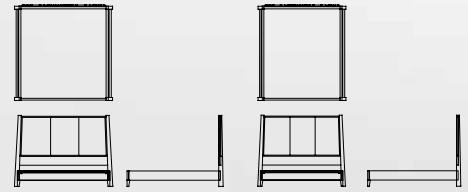

AF26-420K/Q (Ecuador standard)

africa upholstered king/queen bed 420
cama tapizada king/queen áfrica 420

w 87³/₄" D 85³/₄" H 63¹/₂"

AF26-420K 223 cm 218 cm 161 cm

w 72" D 85³/₄" H 63¹/₂"

AF26-420Q 183 cm 218cm 161 cm

AF26-421K/Q (US standard)

africa upholstered king/queen bed 421
cama tapizada king/queen áfrica 421

w 85" D 85³/₄" H 63¹/₂"

AF26-421K 216 cm 218 cm 161 cm

w 69" D 85³/₄" H 63¹/₂"

AF26-421Q 175 cm 218 cm 161 cm

AF26-422K/Q (US standard box spring)

africa upholstered king/queen bed 422
cama tapizada king/queen áfrica 422

w 85" D 85³/₄" H 63¹/₂"

AF26-422K 216 cm 218 cm 161 cm

w 69" D 85³/₄" H 63¹/₂"

AF26-422Q 175 cm 218 cm 161 cm

all available finishes / acabados disponibles:

BASE:

headboard available / espaldar disponible

- Slight color variations may occur in printing. Individual product and specifications are subject to change due to product necessities.
Ligeras variaciones de color pueden ocurrir en la impresión. Las especificaciones están sujetas a cambios debido a las necesidades del producto.
- Dimensions are usually given to the nearest quarter - inch with the corresponding metric conversion.
Las medidas generalmente se dan de acuerdo a la conversión métrica correspondiente y con una medida aproximada.