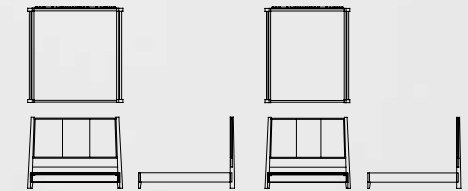

AF26-420K/Q (Ecuador standard)

africa upholstered king/queen bed 420
cama tapizada king/queen áfrica 420

w 87³/₄" D 85³/₄" H 63¹/₂"

AF26-420K 223 cm 218 cm 161 cm

w 72" D 85³/₄" H 63¹/₂"

AF26-420Q 183 cm 218cm 161 cm

AF26-421K/Q (US standard)

africa upholstered king/queen bed 421
cama tapizada king/queen áfrica 421

w 85" D 85³/₄" H 63¹/₂"

AF26-421K 216 cm 218 cm 161 cm

w 69" D 85³/₄" H 63¹/₂"

AF26-421Q 175 cm 218 cm 161 cm

AF26-422K/Q (US standard box spring)

africa upholstered king/queen bed 422
cama tapizada king/queen áfrica 422

w 85" D 85³/₄" H 63¹/₂"

AF26-422K 216 cm 218 cm 161 cm

w 69" D 85³/₄" H 63¹/₂"

AF26-422Q 175 cm 218 cm 161 cm

all available finishes / acabados disponibles:

BASE:

headboard available / espaldar disponible

- Slight color variations may occur in printing. Individual product and specifications are subject to change due to product necessities.
Ligeras variaciones de color pueden ocurrir en la impresión. Las especificaciones están sujetas a cambios debido a las necesidades del producto.
- Dimensions are usually given to the nearest quarter - inch with the corresponding metric conversion.
Las medidas generalmente se dan de acuerdo a la conversión métrica correspondiente y con una medida aproximada.